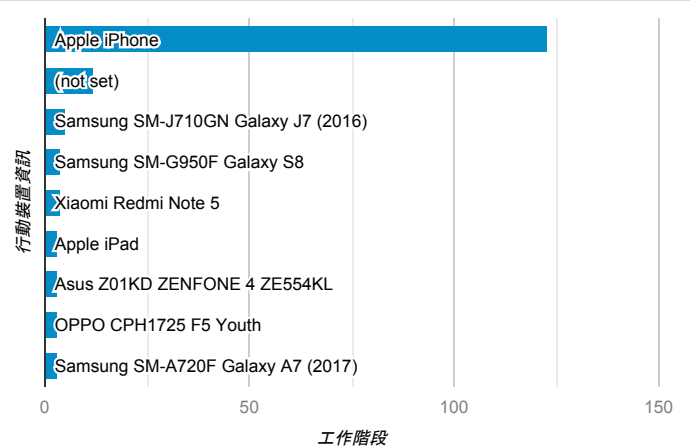

mobile desktop tablet

造訪地圖

造訪 (依瀏覽器分組)

造訪和新造訪率 (依行動裝置資訊分組)

造訪 (依語言分組)

語言 工作階段

zh-tw	322
en-us	64
ja-jp	4
zh-cn	4
fr-fr	3
ja	3
vi-vn	3
en-gb	2
id-id	2
c	1