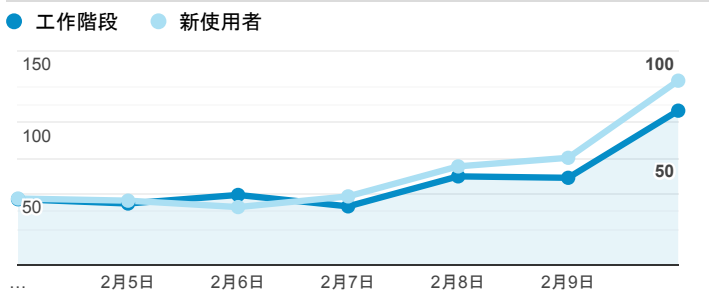

報表01_訪客

2019年2月4日 - 2019年2月10日

所有使用者
100.00% 個工作階段

平均造訪停留時間和單次造訪頁數

跳出率和平均造訪停留時間

造訪和不重複訪客

造訪和新造訪

造訪 (依裝置類別分組)

mobile desktop tablet

造訪地圖

造訪 (依瀏覽器分組)

造訪和新造訪率 (依行動裝置資訊分組)

造訪 (依語言分組)

語言 工作階段

zh-tw	322
en-us	64
ja-jp	4
zh-cn	4
fr-fr	3
ja	3
vi-vn	3
en-gb	2
id-id	2
c	1