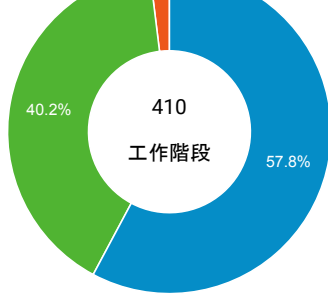

mobile desktop tablet

造訪地圖

造訪 (依瀏覽器分組)

造訪和新造訪率 (依行動裝置資訊分組)

造訪 (依語言分組)

語言 工作階段

zh-tw	322
en-us	64
ja-jp	4
zh-cn	4
fr-fr	3
ja	3
vi-vn	3
en-gb	2
id-id	2
c	1