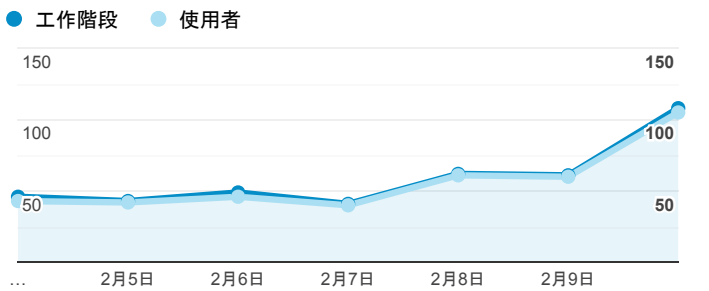

報表01_訪客

2019年2月4日 - 2019年2月10日

所有使用者
100.00% 個工作階段

平均造訪停留時間和單次造訪頁數

跳出率和平均造訪停留時間

造訪和不重複訪客

造訪和新造訪

造訪 (依裝置類別分組)

mobile desktop tablet

造訪地圖

造訪 (依瀏覽器分組)

造訪和新造訪率 (依行動裝置資訊分組)

造訪 (依語言分組)

語言 工作階段

zh-tw	322
en-us	64
ja-jp	4
zh-cn	4
fr-fr	3
ja	3
vi-vn	3
en-gb	2
id-id	2
c	1