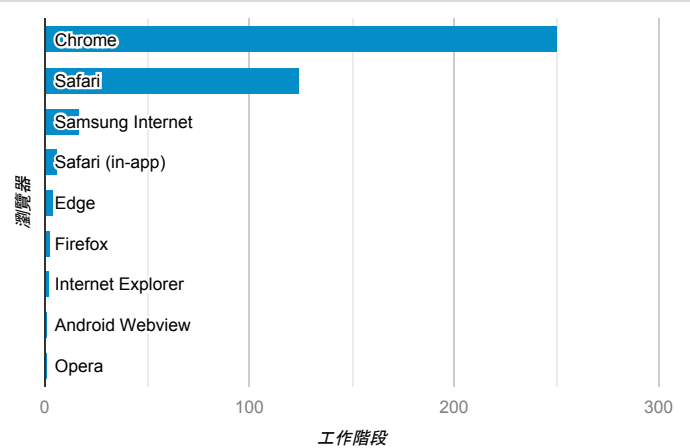

造訪 (依瀏覽器分組)