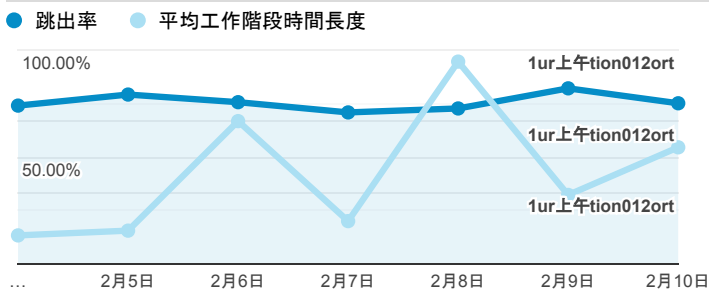

報表01_訪客

2019年2月4日 - 2019年2月10日

所有使用者
100.00% 個工作階段

平均造訪停留時間和單次造訪頁數

跳出率和平均造訪停留時間

造訪和不重複訪客

造訪和新造訪

造訪 (依裝置類別分組)

mobile desktop tablet

造訪地圖

造訪 (依瀏覽器分組)

造訪和新造訪率 (依行動裝置資訊分組)

造訪 (依語言分組)

語言 工作階段

zh-tw	322
en-us	64
ja-jp	4
zh-cn	4
fr-fr	3
ja	3
vi-vn	3
en-gb	2
id-id	2
c	1