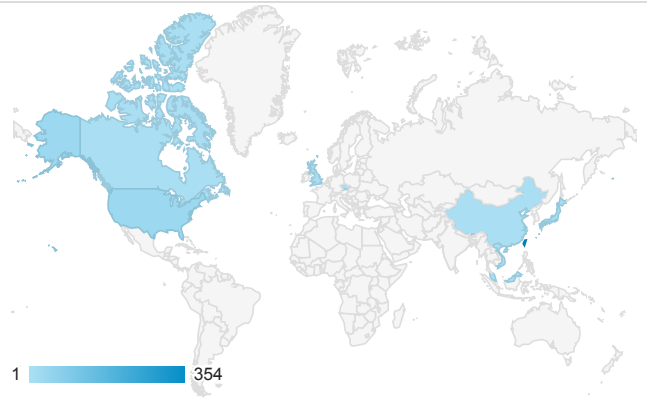

報表01_訪客

2019年2月4日 - 2019年2月10日

所有使用者
100.00% 個工作階段

平均造訪停留時間和單次造訪頁數

跳出率和平均造訪停留時間

造訪和不重複訪客

造訪和新造訪

造訪 (依裝置類別分組)

mobile desktop tablet

造訪地圖

造訪 (依瀏覽器分組)

造訪和新造訪率 (依行動裝置資訊分組)

造訪 (依語言分組)

語言 工作階段