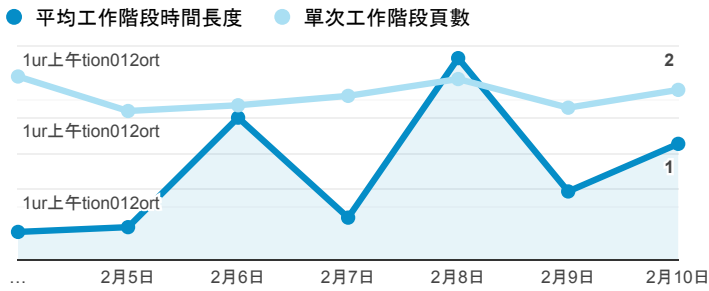

報表01_訪客

2019年2月4日 - 2019年2月10日

所有使用者
100.00% 個工作階段

平均造訪停留時間和單次造訪頁數

跳出率和平均造訪停留時間

造訪和不重複訪客

造訪和新造訪

造訪 (依裝置類別分組)

mobile desktop tablet

造訪地圖

造訪 (依瀏覽器分組)

造訪和新造訪率 (依行動裝置資訊分組)

造訪 (依語言分組)

語言 工作階段

zh-tw	322
en-us	64
ja-jp	4
zh-cn	4
fr-fr	3
ja	3
vi-vn	3
en-gb	2
id-id	2
c	1